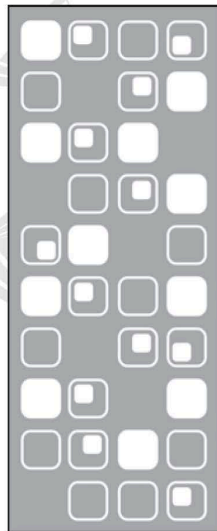

## RODZAJE SZKŁA I ICH WYKOŃCZENIE :

wzór na szkłe przezroczystym

wzór na satynie

wzór na szkłe lodowym

wzór na czarnym tle (sitodruk)

satyna brąz

satyna grafit

001 amonity

090 oxygen

091 poziome 1

092 poziome 2

093 poziome 3

094 półkola

095 puzzle

096 rifle 2

DRZWI SZKLANE  
katalog produktów

097 rings

098 round squares

099 rybki

100 sealife

101 siatka

102 słońce

103 spots

104 suns