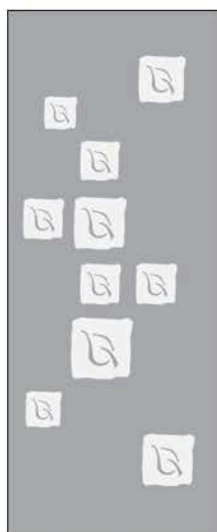

020 klon

021 koniczyna

022 krzak róży

023 leaves

024 lilie wodne

motywy przyrodnicze

WZORY DREW  
motywy przyrodnicze :

025 listki