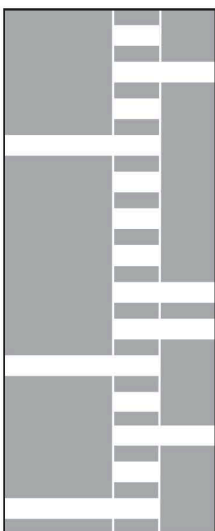

## RODZAJE SZKŁA I ICH WYKOŃCZENIE :

wzór na szkłe przezroczystym

wzór na satynie

wzór na szkłe lodowym

wzór na czarnym tle (sitodruk)

satyna brąz

satyna grafit

001 amonity

097 rings

098 round squares

099 rybki

100 sealife

101 siatka

102 słońce

103 spots

104 suns