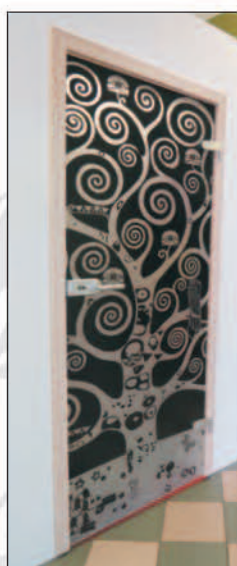

Studio Arcos WC

Studio Arcos zawiasy

## nasze realizacje :

Drzwi szklane dwuskrzydłowe w ościeżnicy, skrzydło nieaktywne blokowane ryglami

Drzwi szklane wahadłowe z możliwością blokady otwarcia

Drzwi szklane przesuwne w różnych kombinacjach

Drzwi szklane nietypowe skośne - montaż do ściany

Drzwi jednoskrzydłowe typowe

Drzwi szklane przesuwne w różnych kombinacjach

Drzwi jednoskrzydłowe typowe

Ścianka szklana - drzwi wahadłowe z zamkiem dopodłogowym