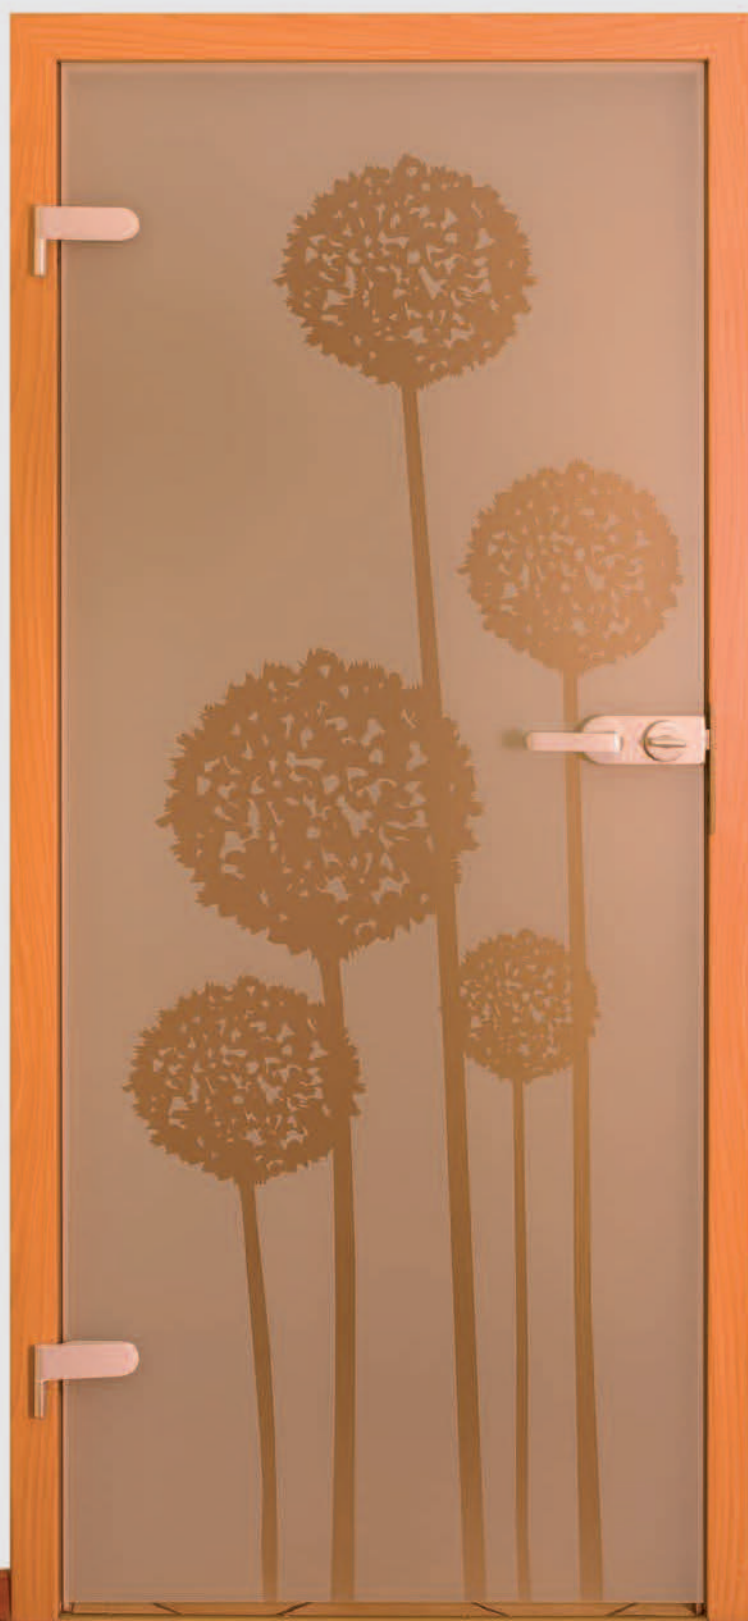

DRZWI SZKLANE
katalog produktów

DRZWI LEWE

DRZWI PRAWO

Drzwi szklane wykonane są w normie niemieckiej DIN oraz polskiej PN oraz na indywidualne zamówienie.

Mogą być montowane w ościeżnicach w/w norm pod warunkiem, że posiadają uszczelkę i metalowe kieszenie zawiasów oraz zawias z czopem 10mm.

Wszystkie wymiary drzwi zostały podane w milimetrach.

Nietypowe wymiary drzwi, wzory piaskowania i zdobień dostępne są na indywidualne zamówienia.

Poszczególne partie towaru (skrzydła szklane) z uwagi na technologię wyrobu szkła mogą różnić się odcieniem.

WYMIARY SKRZYDEŁ W DIN	
70	709 x 1972
80	834 x 1972
90	959 x 1972

WYMIARY SKRZYDEŁ W PN	
70	717 x 2017
80	817 x 2017
90	917 x 2017

WYMIARY OTWORU MONTAŻOWEGO W DIN	
70	760 x 2010
80	900 x 2010
90	1010 x 2010

WYMIARY OTWORU MONTAŻOWEGO W PN	
70	780 x 2060
80	880 x 2060
90	980 x 2060

DANE
DYSTRYBUTORA