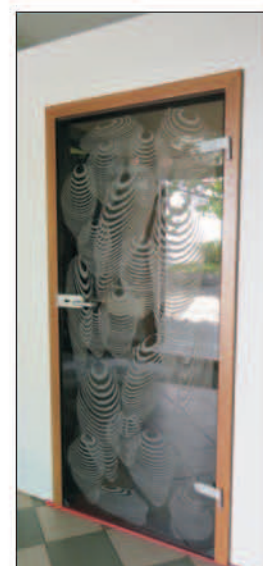

## nasze realizacje :

Drzwi szklane dwuskrzydłowe w ościeżnicy, skrzydło nieaktywne blokowane ryglami

Drzwi szklane wahadłowe z możliwością blokady otwarcia

Drzwi szklane przesuwne w różnych kombinacjach

Drzwi szklane nietypowe skośne - montaż do ściany

Drzwi jednoskrzydłowe typowe

Drzwi szklane przesuwne w różnych kombinacjach

Drzwi jednoskrzydłowe typowe

Ścianka szklana - drzwi wahadłowe z zamkiem dopodłogowym