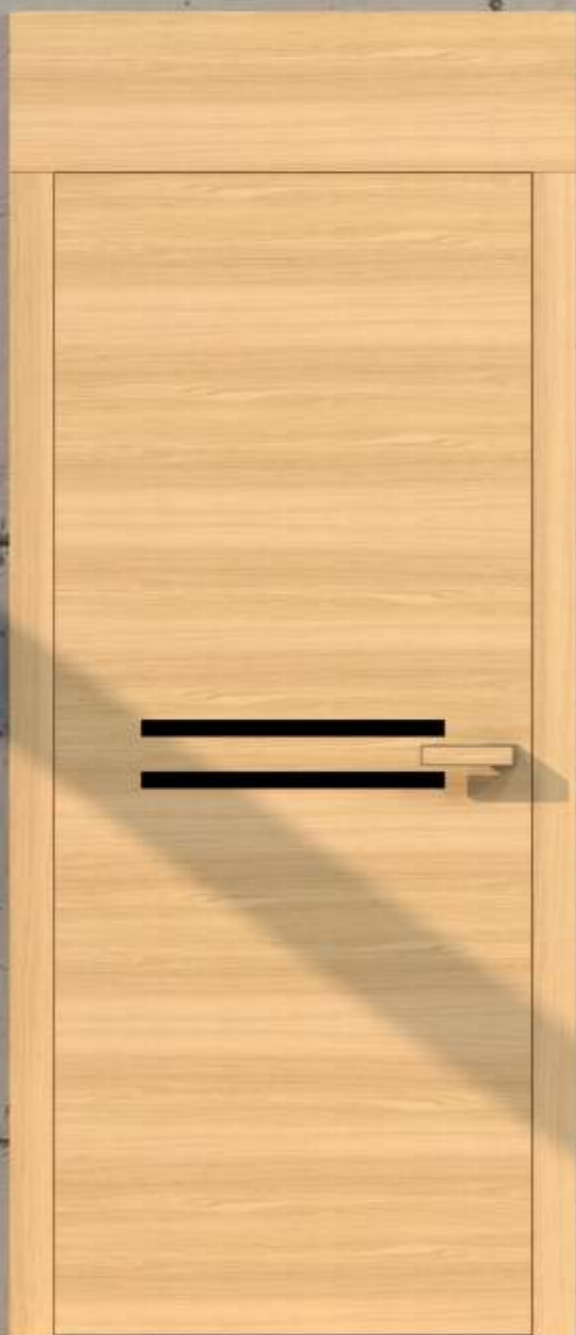

dąb pasiak natur 121

VIVE 3